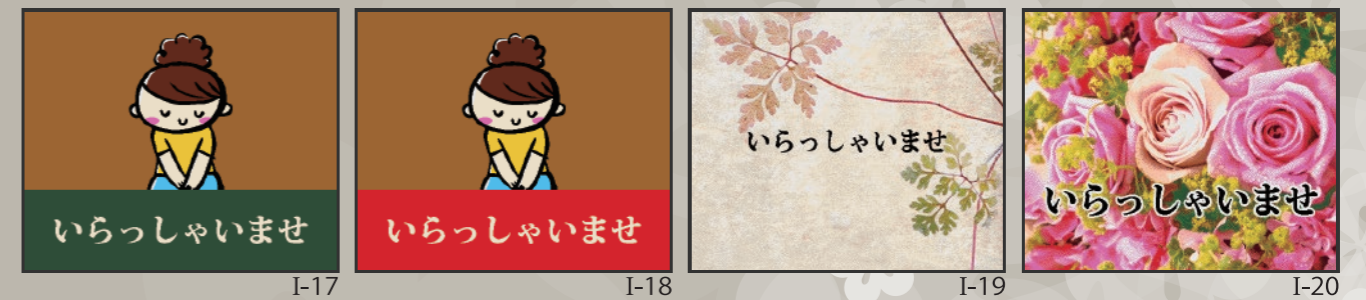

外国のお客様へのおもてなしの1つとして、多言語で表現したWELCOME・サイン・誘導等のデザインシリーズです。伝えたいメッセージを足元から発信できます。

いらっしゃいませシリーズ

→P6-P7

ベース色に文字を配置したオーソドックスなデザインから、花柄、紋様、波模様等柄を中心としたシリーズです。

その他

→P10-P11

振り込め詐欺防止、祝開店、トイレマークをあしらったデザインをラインナップしました。

WELCOME シリーズ

華やかな玄関で
お客様をお出迎え

いらっしゃいませシリーズ

インバウンドシリーズ

サインマットシリーズ

WELCOME Series
いらっしやいませ Series
サインマット Series
その他

振り込め詐欺防止用 金融機関やコンビニなどのATM機の前に設置することで、ご来店いただいたお客様へ振り込め詐欺に対する注意喚起が行えます。

トイレ トイレ入り口用として、和柄・洋柄をラインナップしました。サインマットとしての使用の他、設置することでイメージアップにもつながります。