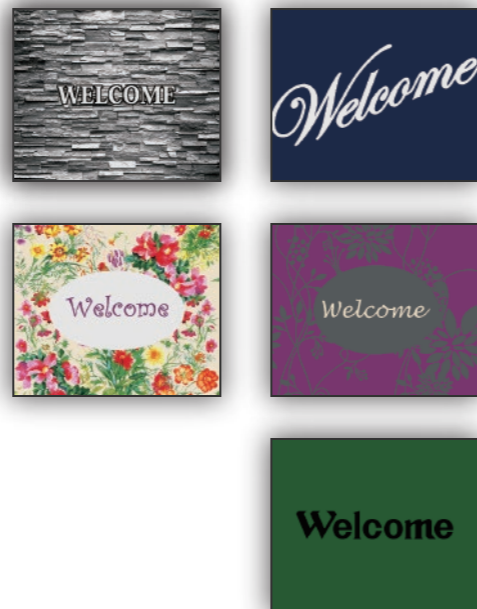

*JPM II / JPM Plus II
Message Design Mat Collection*

WELCOME シリーズ

→P4-P5

ベース色に文字を配置したオーソドックスなデザインから、ツイードベース、花柄、スタイリッシュな幾何学、ワンポイント柄、ストライプ等、多様なデザインにWELCOMEの文字をあしらったシリーズです。

マットで表現

おもてなしの心を

インバウンド・サインシリーズ

→P8-P9

外国のお客様へのおもてなしの1つとして、多言語で表現したWELCOME・サイン・誘導等のデザインシリーズです。伝えたいメッセージを足元から発信できます。

いらっしゃいませシリーズ

→P6-P7

ベース色に文字を配置したオーソドックスなデザインから、花柄、紋様、波模様等柄を中心としたシリーズです。

その他

→P10-P11

振り込め詐欺防止、祝開店、トイレマークをあしらったデザインをラインナップしました。

WELCOME シリーズ

華やかな玄関で
お客様をお出迎え

いらっしゃいませシリーズ

インバウンドシリーズ

サインマットシリーズ

WELCOME Series
いらっしやいませ Series
サインマット Series
その他

振り込め詐欺防止用 金融機関やコンビニなどのATM機の前に設置することで、ご来店いただいたお客様へ振り込め詐欺に対する注意喚起が行えます。

トイレ トイレ入り口用として、和柄・洋柄をラインナップしました。サインマットとしての使用の他、設置することでイメージアップにもつながります。

祝開店 祝開店マットは入口を華やかに彩り、且つ新規オープンの告知も行えます。お祝いマットらしく赤やピンクの花のデザインをラインナップしました。

*イメージ画像は合成を含みます。掲載のマットデザインは75×90cmです。90×150cmの場合、比率が異なるデザインがあります。
*印刷により実際の色と多少異なる場合があります。実物の色見本サンプルにてお確かめください。全てゴム縁は1cmです。