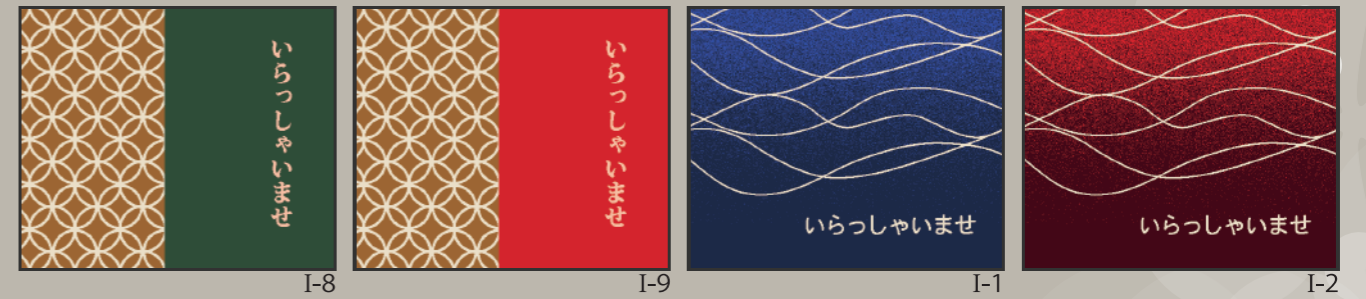

*JPM II / JPM Plus II
Message Design Mat Collection*

WELCOME シリーズ

→P4-P5

ベース色に文字を配置したオーソドックスなデザインから、ツイードベース、花柄、スタイリッシュな幾何学、ワンポイント柄、ストライプ等、多様なデザインにWELCOMEの文字をあしらったシリーズです。

マットで表現

おもてなしの心を

インバウンド・サインシリーズ

→P8-P9

外国のお客様へのおもてなしの1つとして、多言語で表現したWELCOME・サイン・誘導等のデザインシリーズです。伝えたいメッセージを足元から発信できます。

いらっしゃいませシリーズ

→P6-P7

ベース色に文字を配置したオーソドックスなデザインから、花柄、紋様、波模様等柄を中心としたシリーズです。

その他

→P10-P11

振り込め詐欺防止、祝開店、トイレマークをあしらったデザインをラインナップしました。

WELCOME シリーズ

華やかな玄関で
お客様をお出迎え

いらっしゃいませシリーズ

インバウンドシリーズ

サインマットシリーズ

WELCOME Series
いらっしやいませ Series
サインマット Series
その他

振り込め詐欺防止用 金融機関やコンビニなどのATM機の前に設置することで、ご来店いただいたお客様へ振り込め詐欺に対する注意喚起が行えます。

トイレ トイレ入り口用として、和柄・洋柄をラインナップしました。サインマットとしての使用の他、設置することでイメージアップにもつながります。