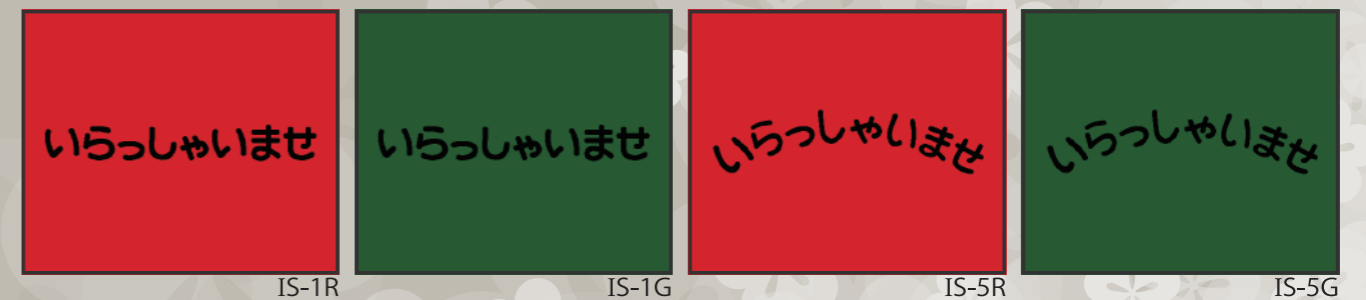

外国のお客様へのおもてなしの1つとして、多言語で表現したWELCOME・サイン・誘導等のデザインシリーズです。伝えたいメッセージを足元から発信できます。

いらっしゃいませシリーズ

→P6-P7

ベース色に文字を配置したオーソドックスなデザインから、花柄、紋様、波模様等柄を中心としたシリーズです。

その他

→P10-P11

振り込め詐欺防止、祝開店、トイレマークをあしらったデザインをラインナップしました。

WELCOME シリーズ

華やかな玄関で
お客様をお出迎え

いらっしゃいませシリーズ

インバウンドシリーズ

サインマットシリーズ

WELCOME Series
いらっしやいませ Series
サインマット Series
その他

振り込め詐欺防止用 金融機関やコンビニなどのATM機の前に設置することで、ご来店いただいたお客様へ振り込め詐欺に対する注意喚起が行えます。

トイレ トイレ入り口用として、和柄・洋柄をラインナップしました。サインマットとしての使用の他、設置することでイメージアップにもつながります。