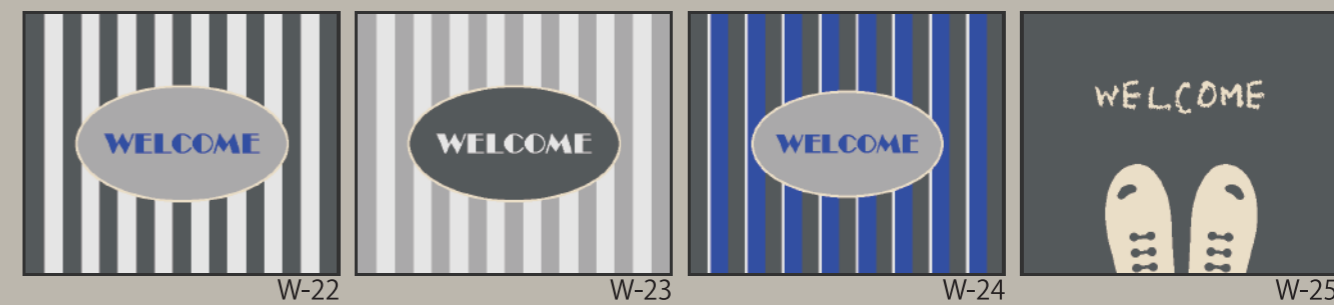

*JPM II / JPM Plus II
Message Design Mat Collection*

WELCOME シリーズ

→P4-P5

ベース色に文字を配置したオーソドックスなデザインから、ツイードベース、花柄、スタイリッシュな幾何学、ワンポイント柄、ストライプ等、多様なデザインにWELCOMEの文字をあしらったシリーズです。

マットで表現

おもてなしの心を

インバウンド・サインシリーズ

→P8-P9

外国のお客様へのおもてなしの1つとして、多言語で表現したWELCOME・サイン・誘導等のデザインシリーズです。伝えたいメッセージを足元から発信できます。

いらっしゃいませシリーズ

→P6-P7

ベース色に文字を配置したオーソドックスなデザインから、花柄、紋様、波模様等柄を中心としたシリーズです。

その他

→P10-P11

振り込め詐欺防止、祝開店、トイレマークをあしらったデザインをラインナップしました。

WELCOME シリーズ

華やかな玄関で
お客様をお出迎え

いらっしゃいませシリーズ

インバウンドシリーズ

サインマットシリーズ

WELCOME Series
いらっしやいませ Series
サインマット Series
その他

振り込め詐欺防止用 金融機関やコンビニなどのATM機の前に設置することで、ご来店いただいたお客様へ振り込め詐欺に対する注意喚起が行えます。

トイレ トイレ入り口用として、和柄・洋柄をラインナップしました。サインマットとしての使用の他、設置することでイメージアップにもつながります。