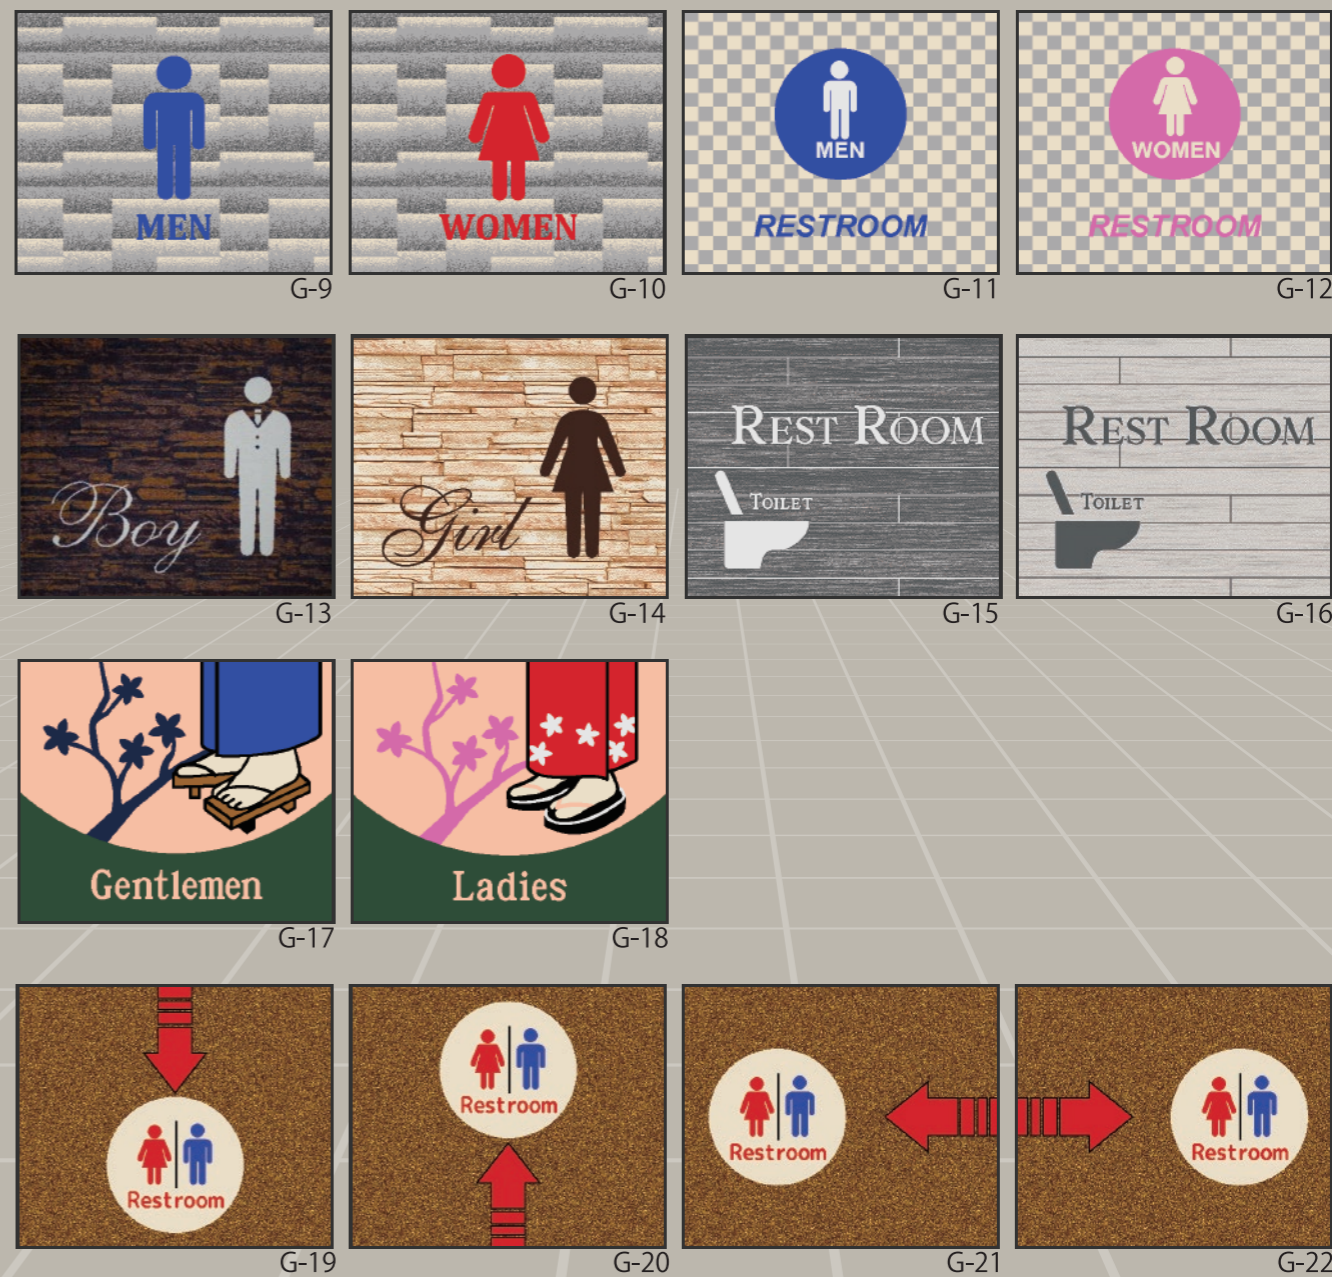

*JPM II / JPM Plus II
Message Design Mat Collection*

WELCOME シリーズ

→P4-P5

ベース色に文字を配置したオーソドックスなデザインから、ツイードベース、花柄、スタイリッシュな幾何学、ワンポイント柄、ストライプ等、多様なデザインにWELCOMEの文字をあしらったシリーズです。

マットで表現

おもてなしの心を

インバウンド・サインシリーズ

→P8-P9

外国のお客様へのおもてなしの1つとして、多言語で表現したWELCOME・サイン・誘導等のデザインシリーズです。伝えたいメッセージを足元から発信できます。

いらっしゃいませシリーズ

→P6-P7

ベース色に文字を配置したオーソドックスなデザインから、花柄、紋様、波模様等柄を中心としたシリーズです。

その他

→P10-P11

振り込め詐欺防止、祝開店、トイレマークをあしらったデザインをラインナップしました。

WELCOME シリーズ

華やかな玄関で
お客様をお出迎え

いらっしゃいませシリーズ

インバウンドシリーズ

サインマットシリーズ

WELCOME Series
いらっしやいませ Series
サインマット Series
その他

振り込め詐欺防止用 金融機関やコンビニなどのATM機の前に設置することで、ご来店いただいたお客様へ振り込め詐欺に対する注意喚起が行えます。

トイレ トイレ入り口用として、和柄・洋柄をラインナップしました。サインマットとしての使用の他、設置することでイメージアップにもつながります。

祝開店 祝開店マットは入口を華やかに彩り、且つ新規オープンの告知も行えます。お祝いマットらしく赤やピンクの花のデザインをラインナップしました。

*イメージ画像は合成を含みます。掲載のマットデザインは75×90cmです。90×150cmの場合、比率が異なるデザインがあります。
*印刷により実際の色と多少異なる場合があります。実物の色見本サンプルにてお確かめください。全てゴム縁は1cmです。