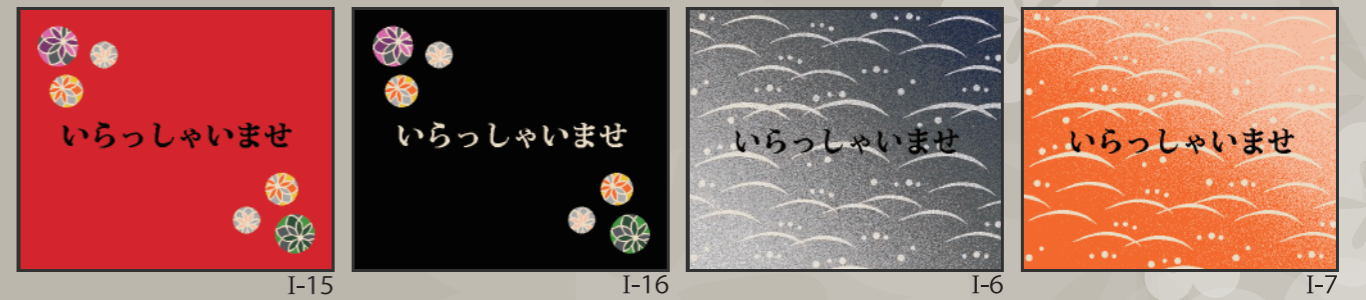

*JPM II / JPM Plus II
Message Design Mat Collection*

WELCOME シリーズ

→P4-P5

ベース色に文字を配置したオーソドックスなデザインから、ツイードベース、花柄、スタイリッシュな幾何学、ワンポイント柄、ストライプ等、多様なデザインにWELCOMEの文字をあしらったシリーズです。

マットで表現

おもてなしの心を

インバウンド・サインシリーズ

→P8-P9

外国のお客様へのおもてなしの1つとして、多言語で表現したWELCOME・サイン・誘導等のデザインシリーズです。伝えたいメッセージを足元から発信できます。

いらっしゃいませシリーズ

→P6-P7

ベース色に文字を配置したオーソドックスなデザインから、花柄、紋様、波模様等柄を中心としたシリーズです。

その他

→P10-P11

振り込め詐欺防止、祝開店、トイレマークをあしらったデザインをラインナップしました。

WELCOME シリーズ

華やかな玄関で
お客様をお出迎え

いらっしゃいませシリーズ

インバウンドシリーズ

サインマットシリーズ

WELCOME Series
いらっしやいませ Series
サインマット Series
その他

振り込め詐欺防止用 金融機関やコンビニなどのATM機の前に設置することで、ご来店いただいたお客様へ振り込め詐欺に対する注意喚起が行えます。

トイレ トイレ入り口用として、和柄・洋柄をラインナップしました。サインマットとしての使用の他、設置することでイメージアップにもつながります。