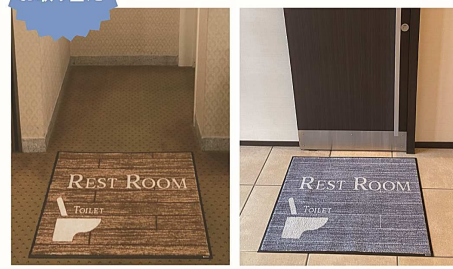

## サニタリーボックス7 (自動開閉サニタリーボックス)

フタに直接触れない  
清潔なサニタリー  
ボックス

## 新商品 サニタリー ボックス7

(自動開閉サニタリーボックス)

フタに直接触れないから衛生的で  
清潔に使えるサニタリーボックス

● サイズ/W150×D230×H300mm

- 消臭剤 … 4週交換
- 上蓋 … 8週交換
- 電池 … 8週交換

消臭剤 上蓋  
上蓋は衛生のため8週間で交換させていただきます。

## 新商品 TEマットSS (Toilet Entrance マット)

トイレの  
場所案内  
レンタルでいつも衛生的に使用できます。

どんなトイレにも自然に馴染む、シックで汚れの目立たないカラーが揃っています。