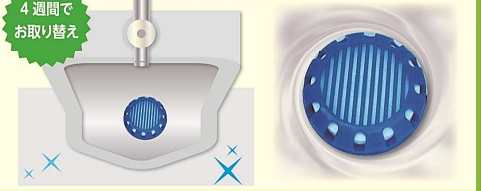

レストブルー各種 (尿石付着防止剤)

尿跳ねを抑え、尿石付着を防止します。