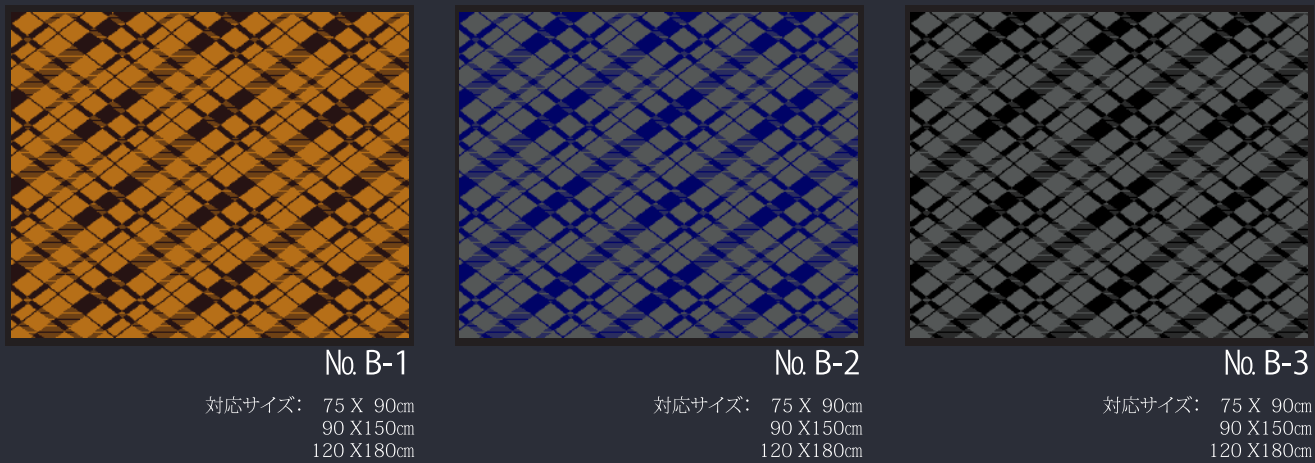

JPM II / JPM Plus II
**TEXTILE
DESIGN
COLLECTION**

オーガニックの質感がエントランスに彩りを...

* イメージ画像は合成を含みます。掲載のマットデザインは75×90cmです。90×150cm、120×180cmの場合比率が変更になるデザインがあります。
* 印刷により実際の色と多少異なる場合があります。 実物の色見本サンプルにて確かめください。耳部は全て1cmです。

いつの時代にも愛されるシームレスなデザイン

* イメージ画像は合成を含みます。掲載のマットデザインは75×90cmです。90×150cm、120×180cmの場合比率が変更になるデザインがあります。
* 印刷により実際の色と多少異なる場合があります。 実物の色見本サンプルにてお確かめください。全てゴム縁は1cmです。

No. C-5

対応サイズ: 75 X 90cm
90 X 150cm
120 X 180cm

No. C-10

対応サイズ: 75 X 90cm
90 X 150cm
120 X 180cm

No. C-11

対応サイズ: 75 X 90cm
90 X 150cm
120 X 180cm

No. C-12

対応サイズ: 75 X 90cm
90 X 150cm
120 X 180cm

No. C-13

対応サイズ: 75 X 90cm
90 X 150cm
120 X 180cm

No. D-5

対応サイズ: 75 X 90cm
90 X150cm
120 X180cm

No. D-6

対応サイズ: 75 X 90cm
90 X150cm
120 X180cm

No. D-7

対応サイズ: 75 X 90cm
90 X150cm
120 X180cm

No. D-8

対応サイズ: 75 X 90cm
90 X150cm
120 X180cm