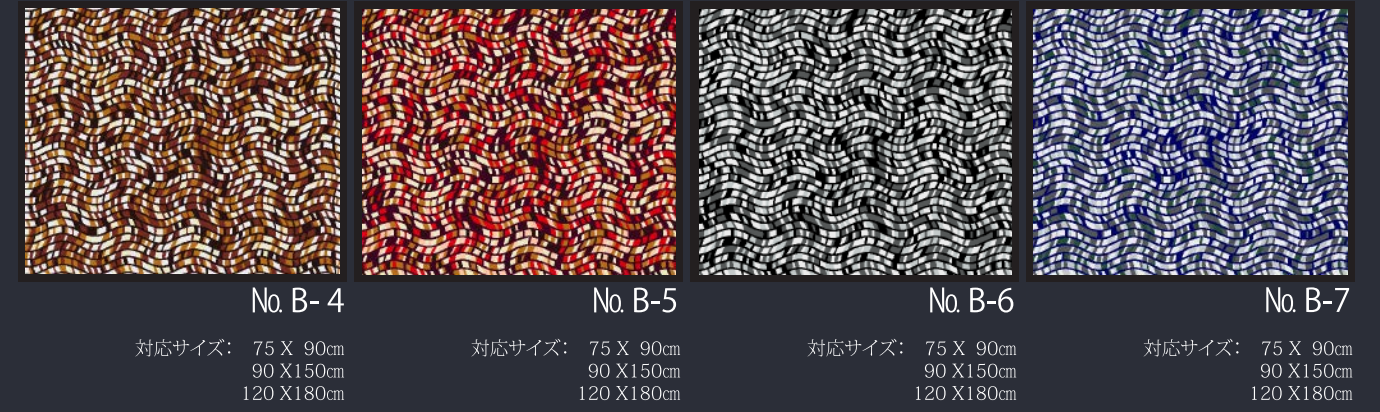

JPM II / JPM Plus II
**TEXTILE
DESIGN
COLLECTION**

オーガニックの質感がエントランスに彩りを...

* イメージ画像は合成を含みます。掲載のマットデザインは75×90cmです。90×150cm、120×180cmの場合比率が変更になるデザインがあります。
* 印刷により実際の色と多少異なる場合があります。 実物の色見本サンプルにて確かめください。耳部は全て1cmです。

いつの時代にも愛されるシームレスなデザイン

* イメージ画像は合成を含みます。掲載のマットデザインは75×90cmです。90×150cm、120×180cmの場合比率が変更になるデザインがあります。
* 印刷により実際の色と多少異なる場合があります。 実物の色見本サンプルにてお確かめください。全てゴム縁は1cmです。

No. C-5

対応サイズ: 75 X 90cm
90 X 150cm
120 X 180cm