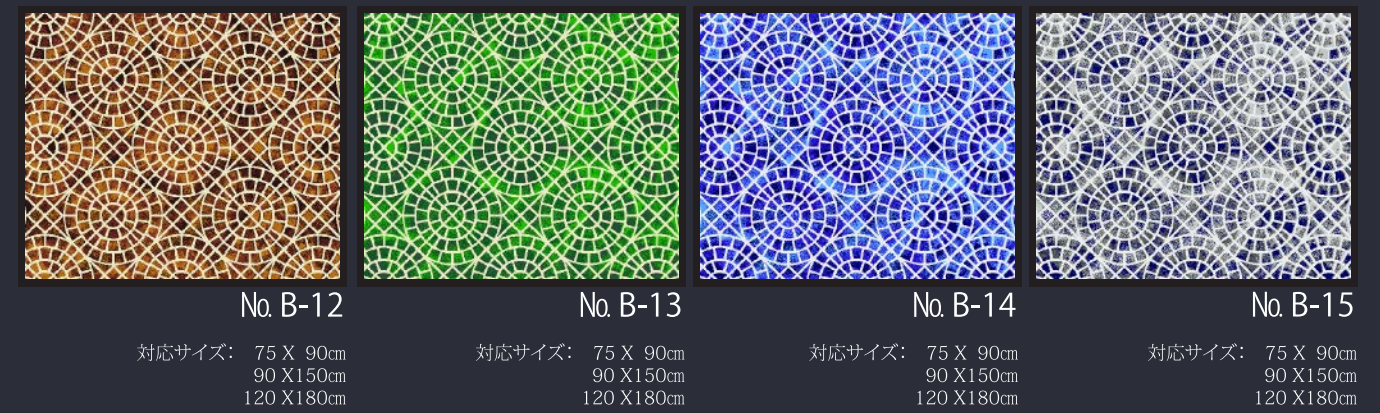

JPM II / JPM Plus II
**TEXTILE
DESIGN
COLLECTION**

オーガニックの質感がエントランスに彩りを...

* イメージ画像は合成を含みます。掲載のマットデザインは75×90cmです。90×150cm、120×180cmの場合比率が変更になるデザインがあります。
* 印刷により実際の色と多少異なる場合があります。 実物の色見本サンプルにて確かめください。耳部は全て1cmです。

いつの時代にも愛されるシームレスなデザイン

* イメージ画像は合成を含みます。掲載のマットデザインは75×90cmです。90×150cm、120×180cmの場合比率が変更になるデザインがあります。
* 印刷により実際の色と多少異なる場合があります。 実物の色見本サンプルにてお確かめください。全てゴム縁は1cmです。

No. C-5

対応サイズ: 75 X 90cm
90 X 150cm
120 X 180cm

対応サイズ: 75 X 90cm
90 X 150cm
120 X 180cm

* イメージ画像は合成を含みます。掲載のマットデザインは75×90cmです。90×150cm、120×180cmの場合比率が変更になるデザインがあります。
* 印刷により実際の色と多少異なる場合があります。実物の色見本サンプルにて確かめください。耳部は全て1cmです。

No. D-4

対応サイズ: 75 X 90cm
90 X150cm
120 X180cm