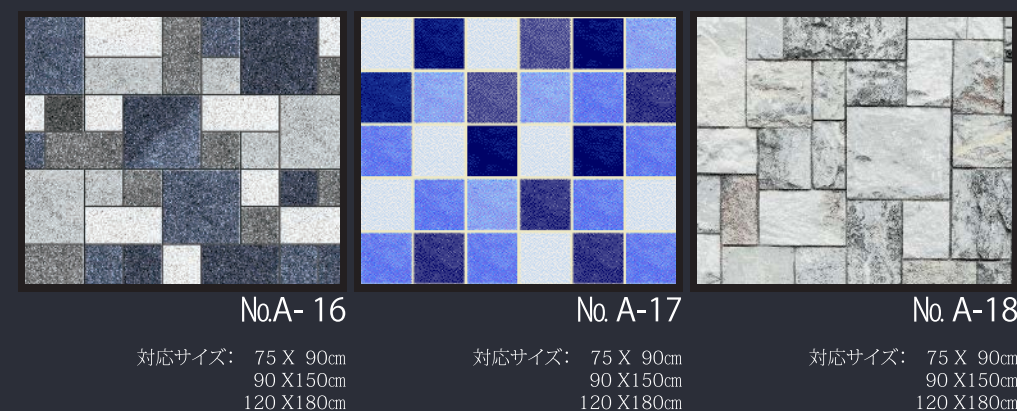

JPM II / JPM Plus II
**TEXTILE
DESIGN
COLLECTION**

オーガニックの質感がエントランスに彩りを...

* イメージ画像は合成を含みます。掲載のマットデザインは75×90cmです。90×150cm、120×180cmの場合比率が変更になるデザインがあります。
* 印刷により実際の色と多少異なる場合があります。 実物の色見本サンプルにて確かめください。耳部は全て1cmです。

いつの時代にも愛されるシームレスなデザイン

* イメージ画像は合成を含みます。掲載のマットデザインは75×90cmです。90×150cm、120×180cmの場合比率が変更になるデザインがあります。
* 印刷により実際の色と多少異なる場合があります。 実物の色見本サンプルにてお確かめください。全てゴム縁は1cmです。

No. C-5

対応サイズ: 75 X 90cm
90 X 150cm
120 X 180cm

No. C-6

対応サイズ: 75 X 90cm
90 X 150cm
120 X 180cm

No. C-7

対応サイズ: 75 X 90cm
90 X 150cm
120 X 180cm

No. C-8

対応サイズ: 75 X 90cm
90 X 150cm
120 X 180cm

No. C-9

対応サイズ: 75 X 90cm
90 X 150cm
120 X 180cm

No. C-10

対応サイズ: 75 X 90cm
90 X 150cm
120 X 180cm

No. C-11

対応サイズ: 75 X 90cm
90 X 150cm
120 X 180cm

No. C-12

対応サイズ: 75 X 90cm
90 X 150cm
120 X 180cm

No. C-13

対応サイズ: 75 X 90cm
90 X 150cm
120 X 180cm