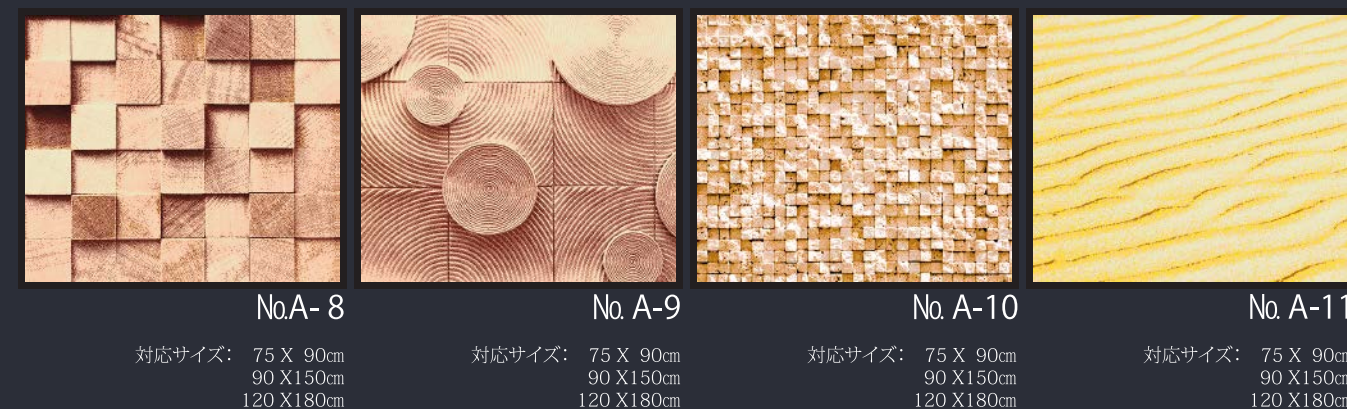

JPM II / JPM Plus II
**TEXTILE
DESIGN
COLLECTION**

オーガニックの質感がエントランスに彩りを...

* イメージ画像は合成を含みます。掲載のマットデザインは75×90cmです。90×150cm、120×180cmの場合比率が変更になるデザインがあります。
* 印刷により実際の色と多少異なる場合があります。 実物の色見本サンプルにて確かめください。耳部は全て1cmです。

いつの時代にも愛されるシームレスなデザイン

* イメージ画像は合成を含みます。掲載のマットデザインは75×90cmです。90×150cm、120×180cmの場合比率が変更になるデザインがあります。
* 印刷により実際の色と多少異なる場合があります。 実物の色見本サンプルにてお確かめください。全てゴム縁は1cmです。

No. C-5

対応サイズ: 75 X 90cm
90 X 150cm
120 X 180cm