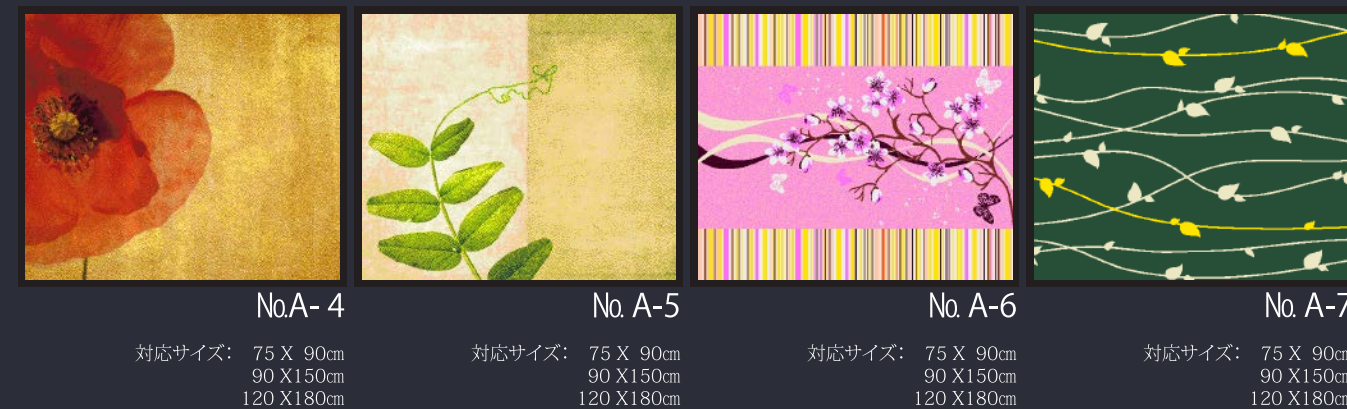

JPM II / JPM Plus II
**TEXTILE
DESIGN
COLLECTION**

オーガニックの質感がエントランスに彩りを...

* イメージ画像は合成を含みます。掲載のマットデザインは75×90cmです。90×150cm、120×180cmの場合比率が変更になるデザインがあります。
* 印刷により実際の色と多少異なる場合があります。 実物の色見本サンプルにて確かめください。耳部は全て1cmです。

いつの時代にも愛されるシームレスなデザイン

* イメージ画像は合成を含みます。掲載のマットデザインは75×90cmです。90×150cm、120×180cmの場合比率が変更になるデザインがあります。
* 印刷により実際の色と多少異なる場合があります。 実物の色見本サンプルにてお確かめください。全てゴム縁は1cmです。

No. C-5

対応サイズ: 75 X 90cm
90 X 150cm
120 X 180cm