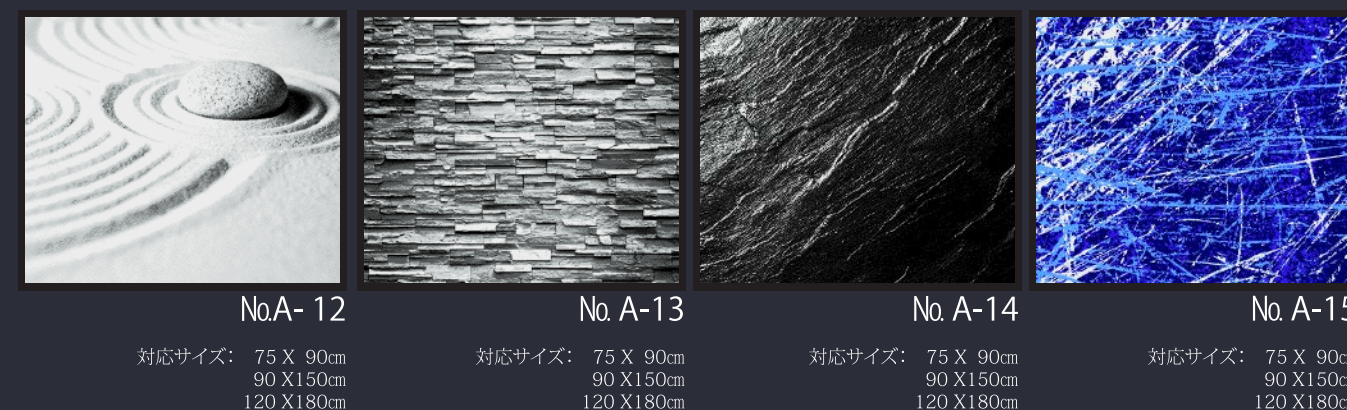

JPM II / JPM Plus II
**TEXTILE
DESIGN
COLLECTION**

オーガニックの質感がエントランスに彩りを...

* イメージ画像は合成を含みます。掲載のマットデザインは75×90cmです。90×150cm、120×180cmの場合比率が変更になるデザインがあります。
* 印刷により実際の色と多少異なる場合があります。 実物の色見本サンプルにて確かめください。耳部は全て1cmです。

いつの時代にも愛されるシームレスなデザイン

* イメージ画像は合成を含みます。掲載のマットデザインは75×90cmです。90×150cm、120×180cmの場合比率が変更になるデザインがあります。
* 印刷により実際の色と多少異なる場合があります。 実物の色見本サンプルにてお確かめください。全てゴム縁は1cmです。

No. C-5

対応サイズ: 75 X 90cm
90 X 150cm
120 X 180cm