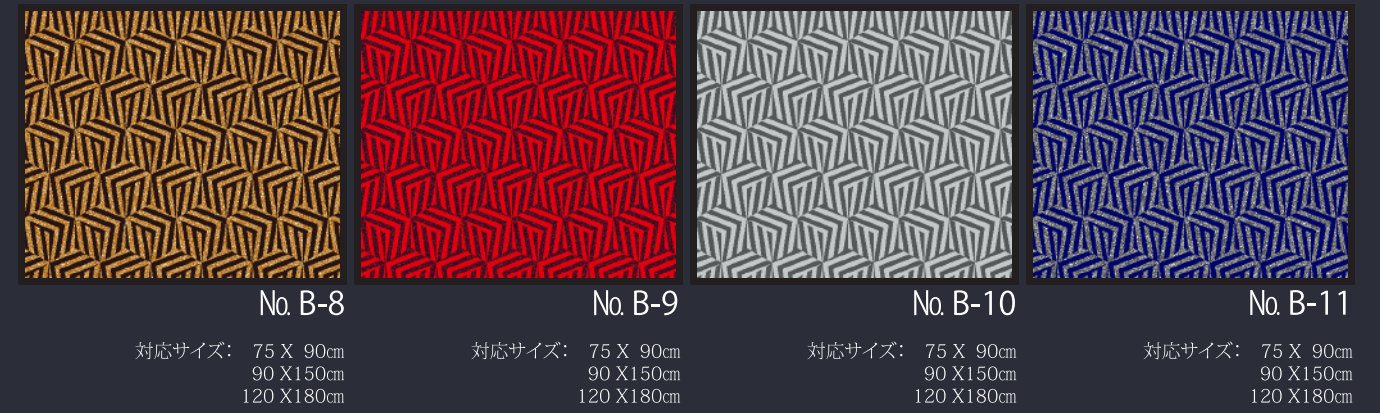

JPM II / JPM Plus II
**TEXTILE
DESIGN
COLLECTION**

オーガニックの質感がエントランスに彩りを...

* イメージ画像は合成を含みます。掲載のマットデザインは75×90cmです。90×150cm、120×180cmの場合比率が変更になるデザインがあります。
* 印刷により実際の色と多少異なる場合があります。 実物の色見本サンプルにて確かめください。耳部は全て1cmです。

いつの時代にも愛されるシームレスなデザイン

* イメージ画像は合成を含みます。掲載のマットデザインは75×90cmです。90×150cm、120×180cmの場合比率が変更になるデザインがあります。
* 印刷により実際の色と多少異なる場合があります。 実物の色見本サンプルにてお確かめください。全てゴム縁は1cmです。

No. C-5

対応サイズ: 75 X 90cm
90 X 150cm
120 X 180cm

No. C-10

対応サイズ: 75 X 90cm
90 X 150cm
120 X 180cm

No. C-11

対応サイズ: 75 X 90cm
90 X 150cm
120 X 180cm

No. C-12

対応サイズ: 75 X 90cm
90 X 150cm
120 X 180cm

No. C-13

対応サイズ: 75 X 90cm
90 X 150cm
120 X 180cm

No. D-5

対応サイズ: 75 X 90cm
90 X150cm
120 X180cm

No. D-6

対応サイズ: 75 X 90cm
90 X150cm
120 X180cm

No. D-7

対応サイズ: 75 X 90cm
90 X150cm
120 X180cm

No. D-8

対応サイズ: 75 X 90cm
90 X150cm
120 X180cm