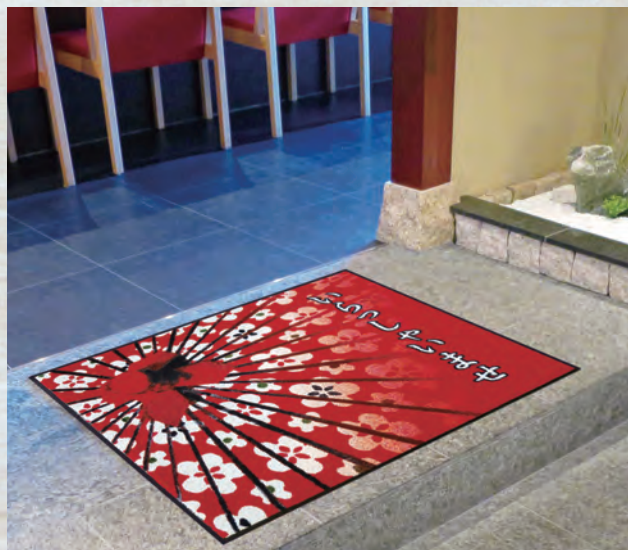

Japanese

梅や桜、竹など日本らしいモチーフをあしらったデザインは和食、和雑貨など幅広い業種で活躍。魚のデザインはお寿司屋さんの他、スーパーマーケットの鮮魚コーナーやお土産屋さん、道の駅などでもご使用になれます。

shop-29

カフェ
カフェコーナー

和食
和雑貨

中華
イタリアン
フレンチ

バー
ラウンジ

花屋

ヘアサロン
クリニック
薬局

動物病院
ペットショップ
ペットホテル

*イメージ画像は合成を含みます。サイズ展開は75cm×90cmのみです。(全てのゴム縁は1cm)
*印刷により実際の色と多少異なる場合があります。 実物の色見本サンプルにてお確かめください。