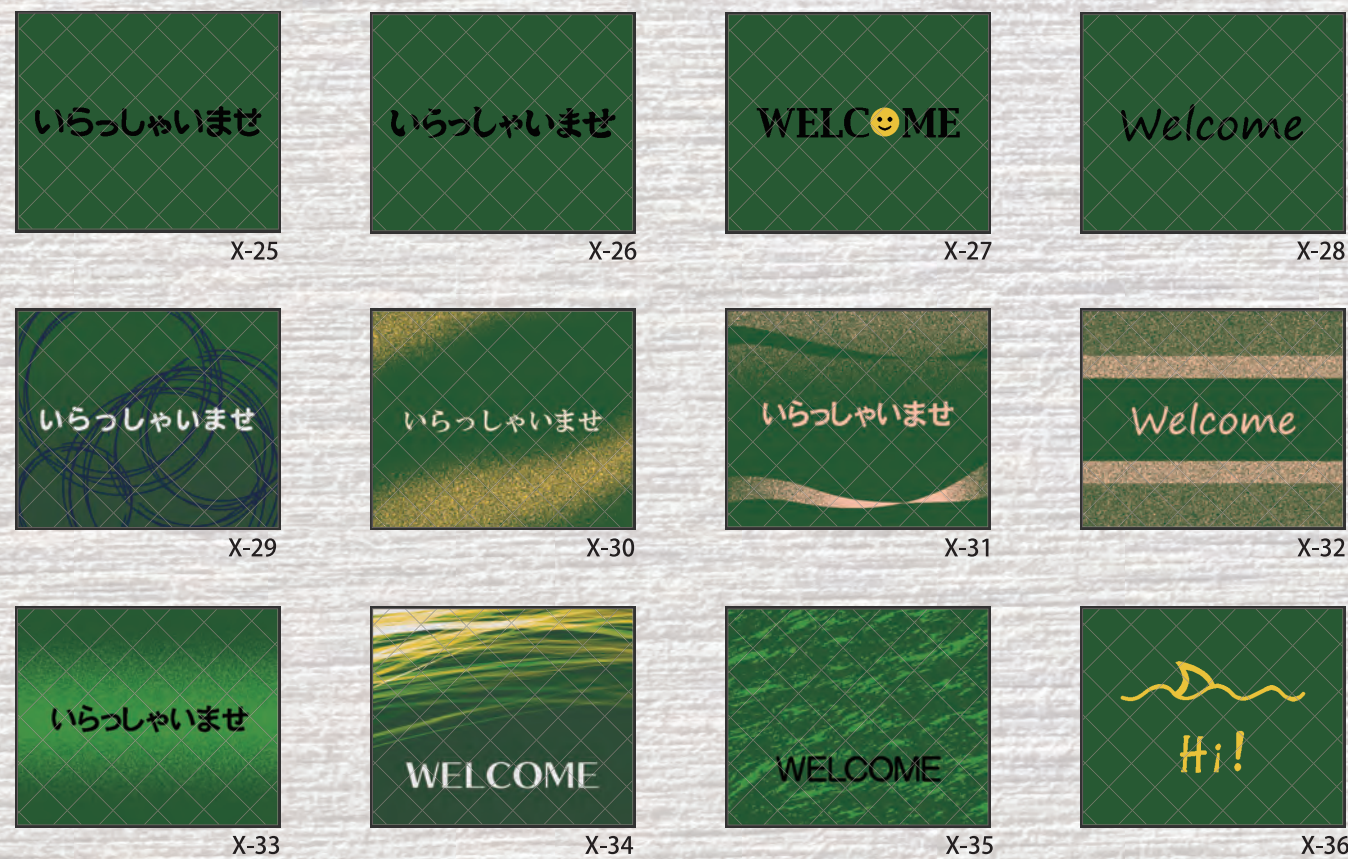

Brown

高級感のある落ち着いた色のブラウン系シリーズです。優しさと温もりを感じる穏やかな空気感が漂う空間へ……

* 掲載マットのデザインは75×90cmです。サイズ展開は75×90cm、90cm×150cm(すべてのゴム縁は1cm)
* 90cm×150cmの場合は比率が変更になるデザインがあります。
* 掲載デザインのクロス柄はイメージです。生地クロス柄の位置は、ご注文毎に異なります。
* 印刷により実際の色と多少異なる場合がございます。実物の色見本サンプルにてお確かめください。